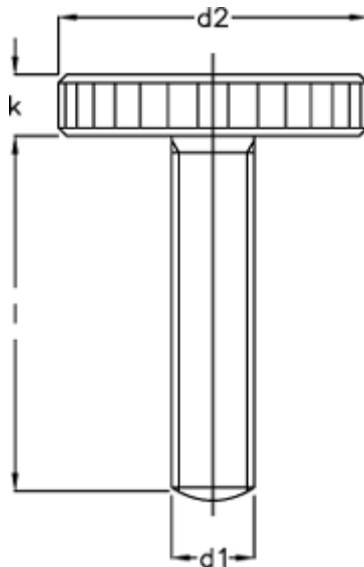

Varenummer: 20701584

Beskrivelse: E+G Fingerskrue DIN 653-M3-6

Mål

d1 = M3

d2 = 12

K = 2.5

Længde l = 6